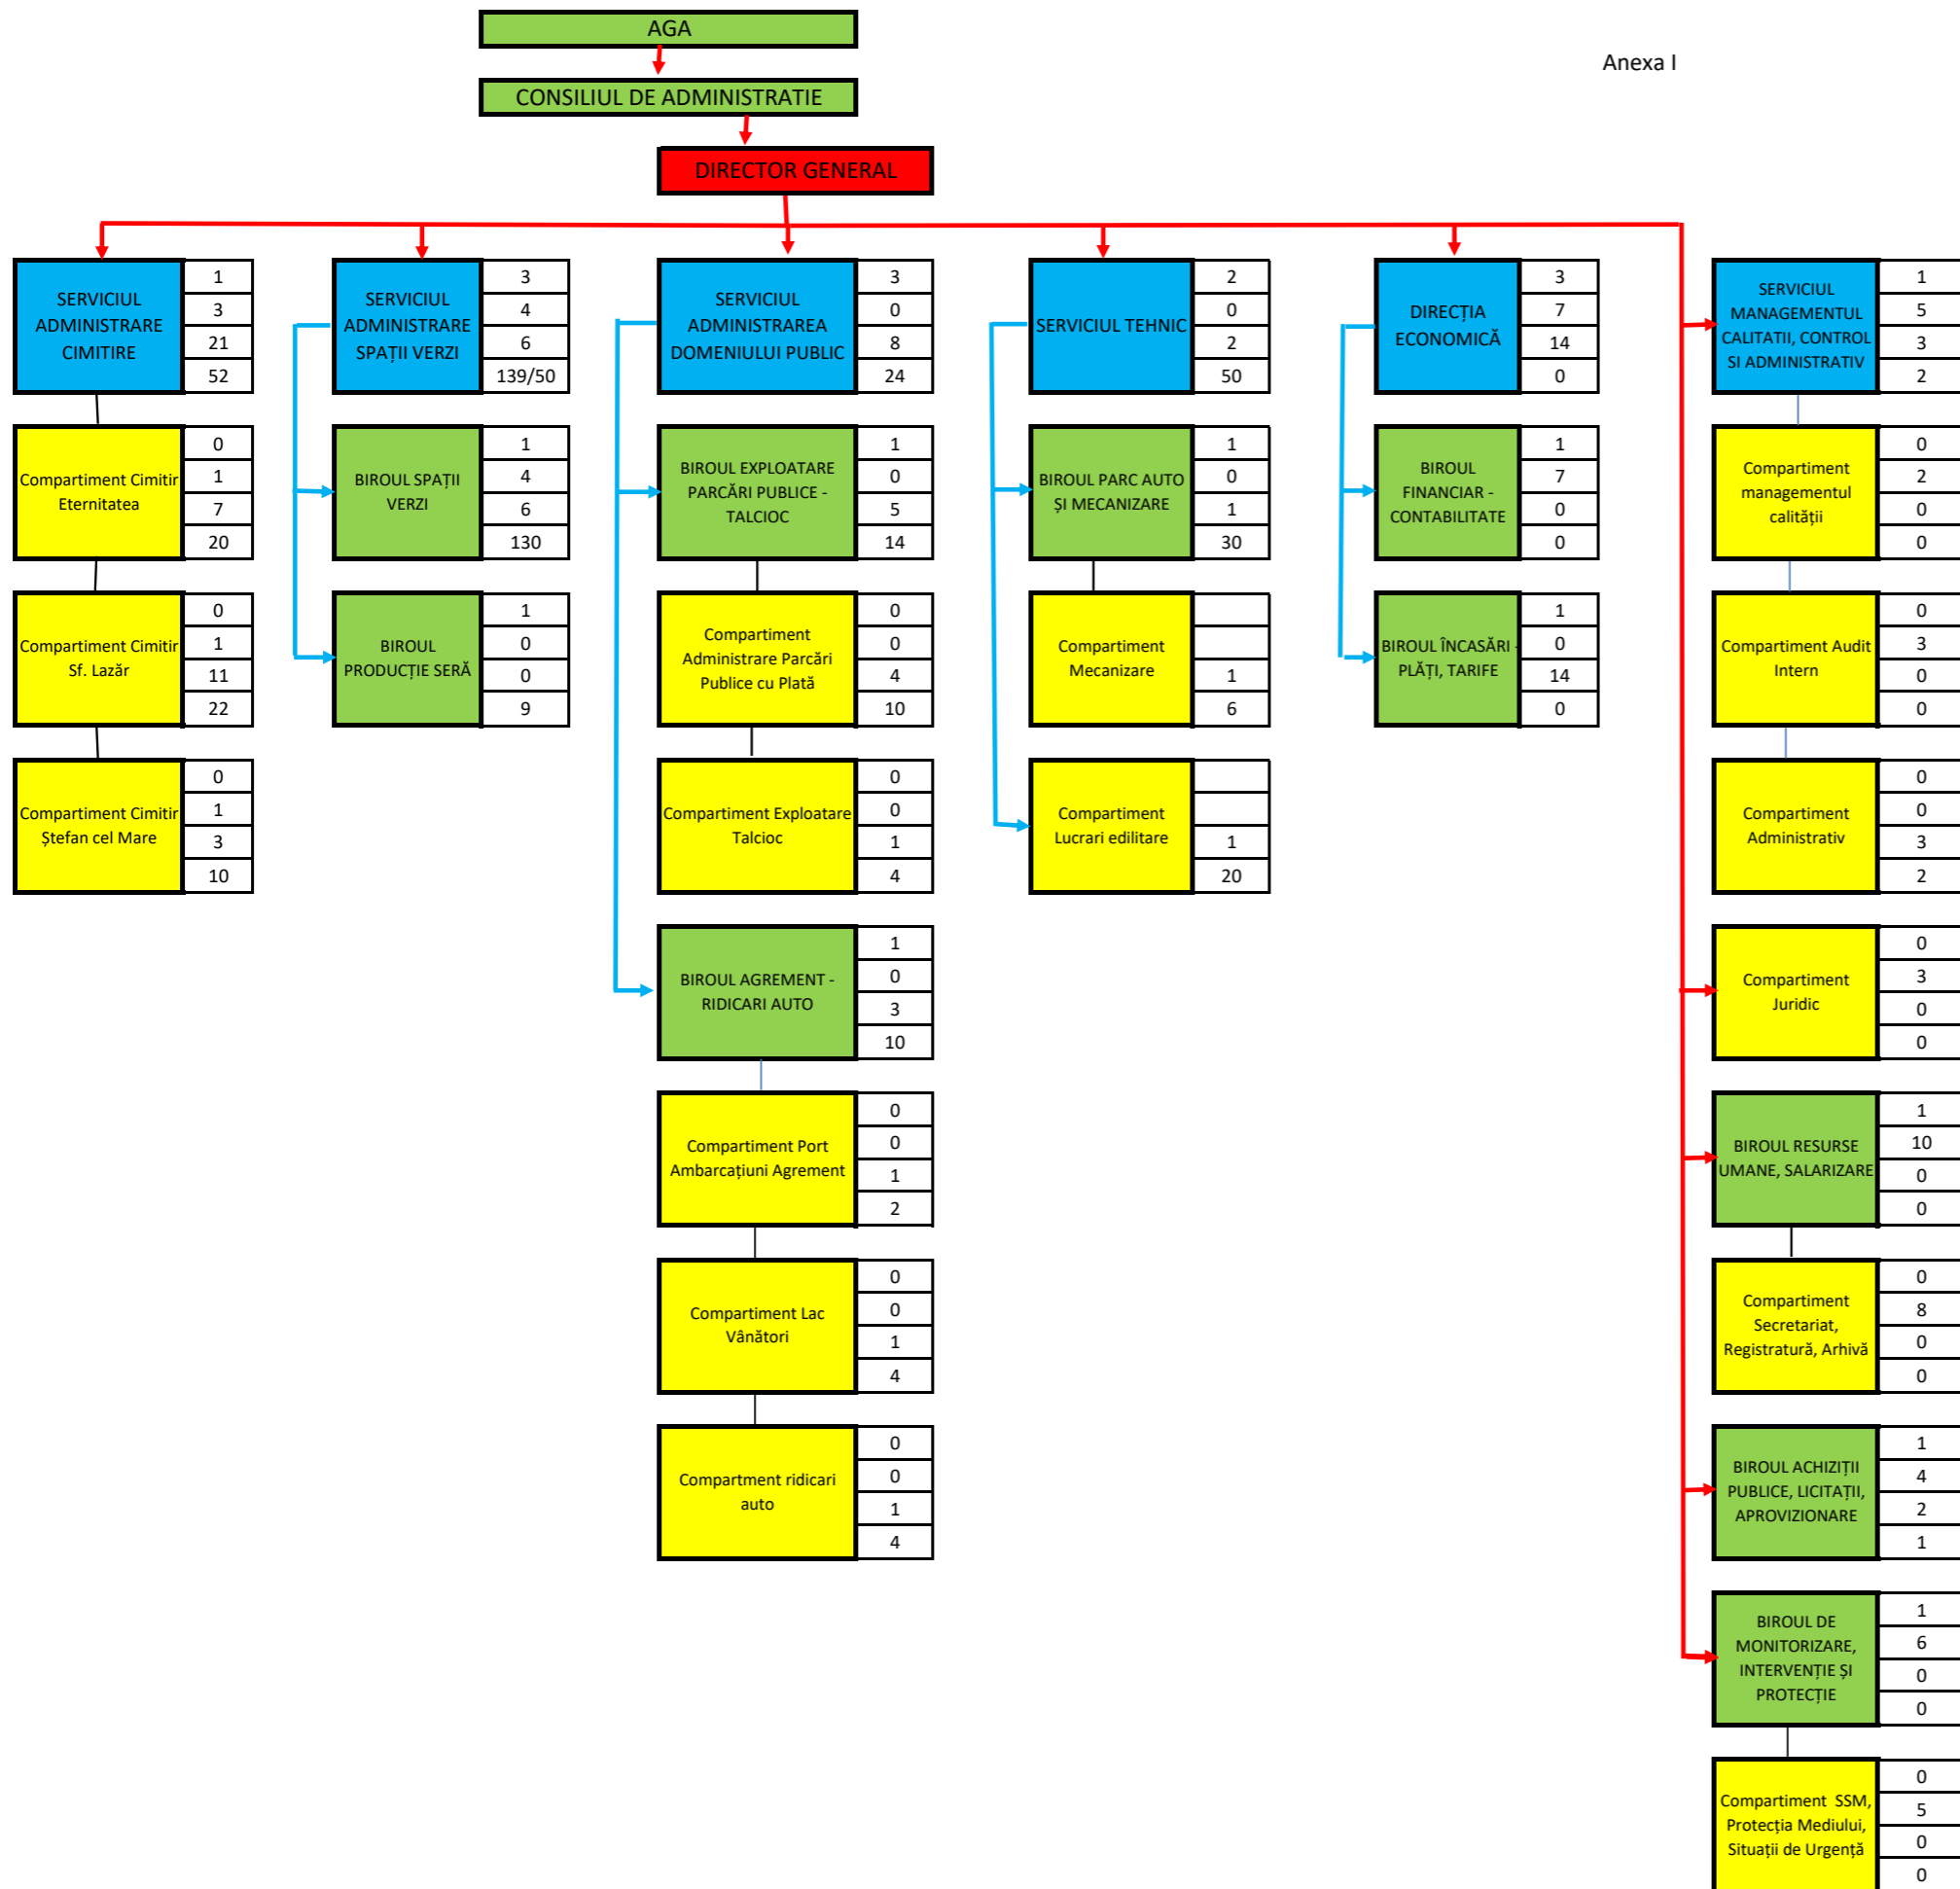

ORGANIGRAMA S.C. GOSPODĂRIRE URBANĂ S.R.L. GALAȚI

Anexa I

TOTAL FUNCȚII/din care sezonieri	380/50
Funcții de conducere	17
Funcții de execuție cu activitate permanentă	39
Personal administrativ	56
Muncitori/ din care muncitori necalificați sezonieri	268/50